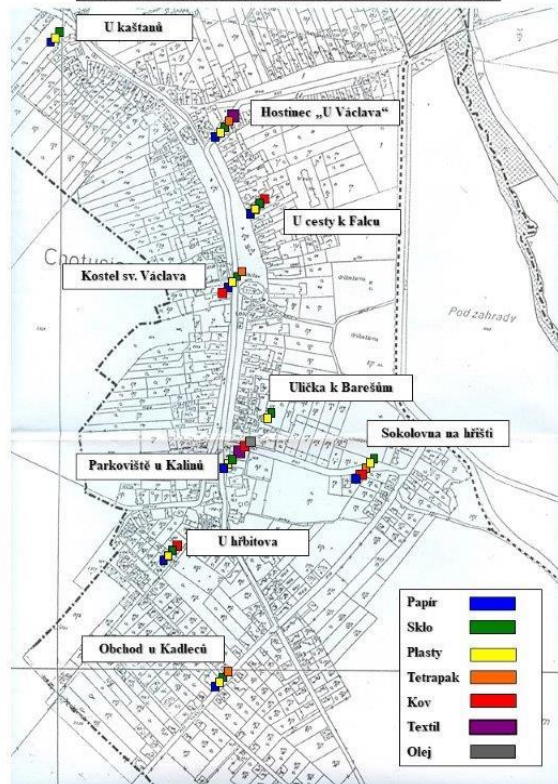

RECYCLING - kovové odpady, a.s., Pod Nádražím 1849, 28601 Čáslav, tel. 602 358 507

UMÍSTĚNÍ KONTEJNERŮ NA SEPAROVANÝ ODPAD

PARKOVÁNÍ NA OBCENÍCH POZEMCÍCH

Žádáme občany, aby v době údržby (sekání) travnatých obecních pozemků (tj. od dubna do listopadu) neparkovali svá vozidla na obecních pozemcích (veřejném prostranství). Hrozí poškození vozidel od odlétnutého kamene.