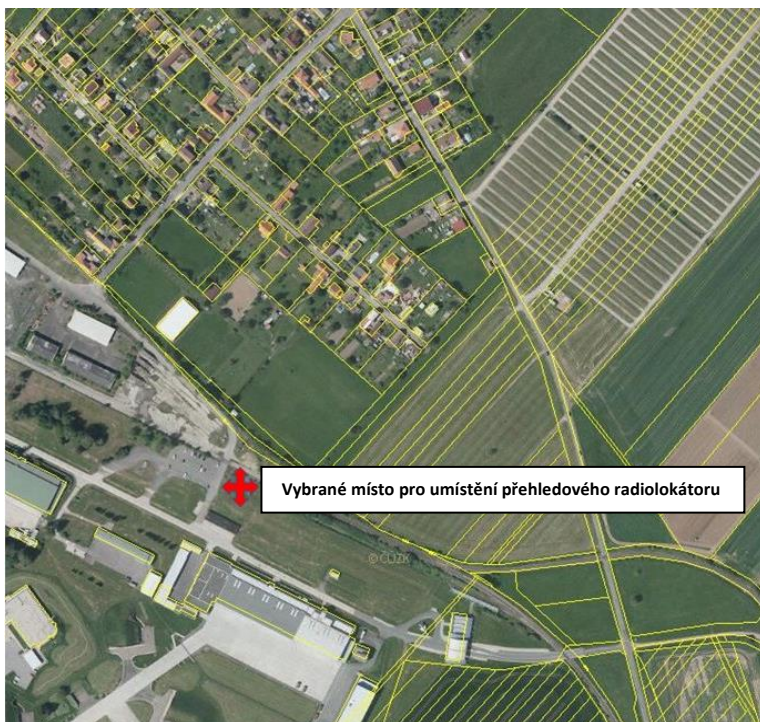

Cyklus multimediálních vzdělávacích pořadů
Akademie (nejen) třetího věku Chotusice 2019
(dále „AKADEMIE“)

Lektor Ing. Petr Šika

V zasedací místnosti OÚ Chotusice

15.4.2019 od 17:00 Zábavná historie kriminalistiky
4.11.2019 od 17:00 Zábavná historie jídla a vaření
2.12.2019 od 17:00 Zábavná historie vánočních svátků

30.4.2019 ÚTERÝ - Pálení čarodějnic od 19:00
živá hudba - UNIVERSUM,
tanec, zábava

Vodné – stočné od 1.1.2019

Vodné – 26,- Kč/m3 bez DPH, PS 396,- Kč/rok bez DPH
(29,90 Kč/m3, PS 455,40 Kč včetně DPH)

Stočné - 22,78 Kč/m3 bez DPH (26,20 Kč včetně DPH)

Místní poplatky pro rok 2019 splatné do 30.4.2019

TKO	osoba s TP v obci	400,- Kč
	rekreační objekt	700,- Kč
BIO	1 sběrná nádoba	bez poplatku
PES	za prvního 60,- Kč	
	za druhého a každého dalšího psa téhož držitele 80,- Kč	

24.8.2019 – SOBOTA od 15:00

3. ROČNÍK KOTLÍKOVÉHO GULÁŠE

Sportovní areál – myslivecká klubovna

20:00 k tanci a poslechu zahraje skupina HOPE

Zájemci o účast ve vaření guláše nejen z řad občanů
jsou vítáni!

Tříkrálová sbírka za rok 2019

Vybrané finanční prostředky v roce 2019 ve výši
21.996,- Kč budou použity na výrobu dubových lavic –
posezení na dětském hřišti.

PARKOVÁNÍ NA OBCENÍCH POZEMCÍCH

Žádáme občany, aby v době údržby (sekání)
travnatých obecních pozemků (tj. od dubna do
listopadu) neparkovali svá vozidla na obecních
pozemcích (veřejném prostranství). Hrozí
poškození vozidel od odlétnutého kamene.

Děkujeme za pochopení.

VELKOOBJEMOVÝ A NEBEZPEČNÝ ODPAD

VELKOOBJEMOVÝ odpad (VO)

*Odpad z domácnosti, který nelze uložit do sběrných nádob (popelnic).
Patří sem: koberce, matrace, skříňe, postele, gauče, umyvadla, WC, vany
NEBEZPEČNÝ odpad (NO)*

*Motorové oleje, barvy a plechovky od barev (NE podnikatelský subjekt), zářivky,
žárovky a výbojky, pneumatiky, plastové znečištěné kanystry, atd.*

Je zřízen celoročně pro občany obce ve spolupráci s firmou RECYCLING - kovové
odpady, a.s., sběrný dvůr. Velkoobjemový a nebezpečný odpad lze ve sběrném
dvoře odevzdat BEZPLATNĚ, šest dní v týdnu:

(PONDĚLÍ – PÁTEK od 7:30 do 16:00, SOBOTA od 8:00 do 11:00).

Sběrný dvůr je zřízen pro:

- fyzické osoby s trvalým pobytem na území Obce Chotusice (ke splnění této
podmínky je provozovatel zařízení oprávněn vyžadovat k nahlédnutí osobní
průkazy totožnosti, bez ověření totožnosti tento odpad neodebere - viz § 18
zákona č. 185/2001 Sb.)

- fyzické osoby vlastníci na území Obce Chotusice stavby určené nebo sloužící k
individuální rekreaci, ve které není hlášena k trvalému pobytu žádná fyzická osoba
(ke splnění této podmínky si provozovatel zařízení vyžádá vždy souhlas Obce
Chotusice, totožnost osoby opět ověří nahlédnutím do osobního průkazu).

**RECYCLING - kovové odpady, a.s., Pod Nádražím 1849,
28601 Čáslav, tel. 606 629 560**

Dětský den 15.6.2019 sobota od 13:00

odpoledne plně zábavy, atrakcí, zajímavostí, ukázek a her
pro velké děti – obří skákací hrad,
pro ty menší – malý skákací hrad
občerstvení zajištěno

20:00 – venkovní taneční zábava

22:00 - OHŇOSTROJ

MÍSTNÍ KNIHOVNA

Otevřena pravidelně každé pondělí od 17:00 do 19:00
Knižní fond doplněn o cca 500 svazků zapůjčených z oblastní
knihovny Kutná Hora

Po tel. domluvě (*knihovnice Michaela Hobzová*
602 696 992) možnost doručení knih „až do domu“.

Těšíme se na Vaši návštěvu!!

UPOZORŇUJEME NA ZÁKAZ VOLNÉHO A NEKONTROLOVANÉHO
POBÍHÁNÍ PSŮ PO OBCI A POVINNOST MAJITELE PSA UKLÍZET SI
PO SVĚM MAZLÍČKOVÍ JEHO VÝKALY - EXKREMENTY

... více na www.chotusice.cz, urad@chotusice.cz