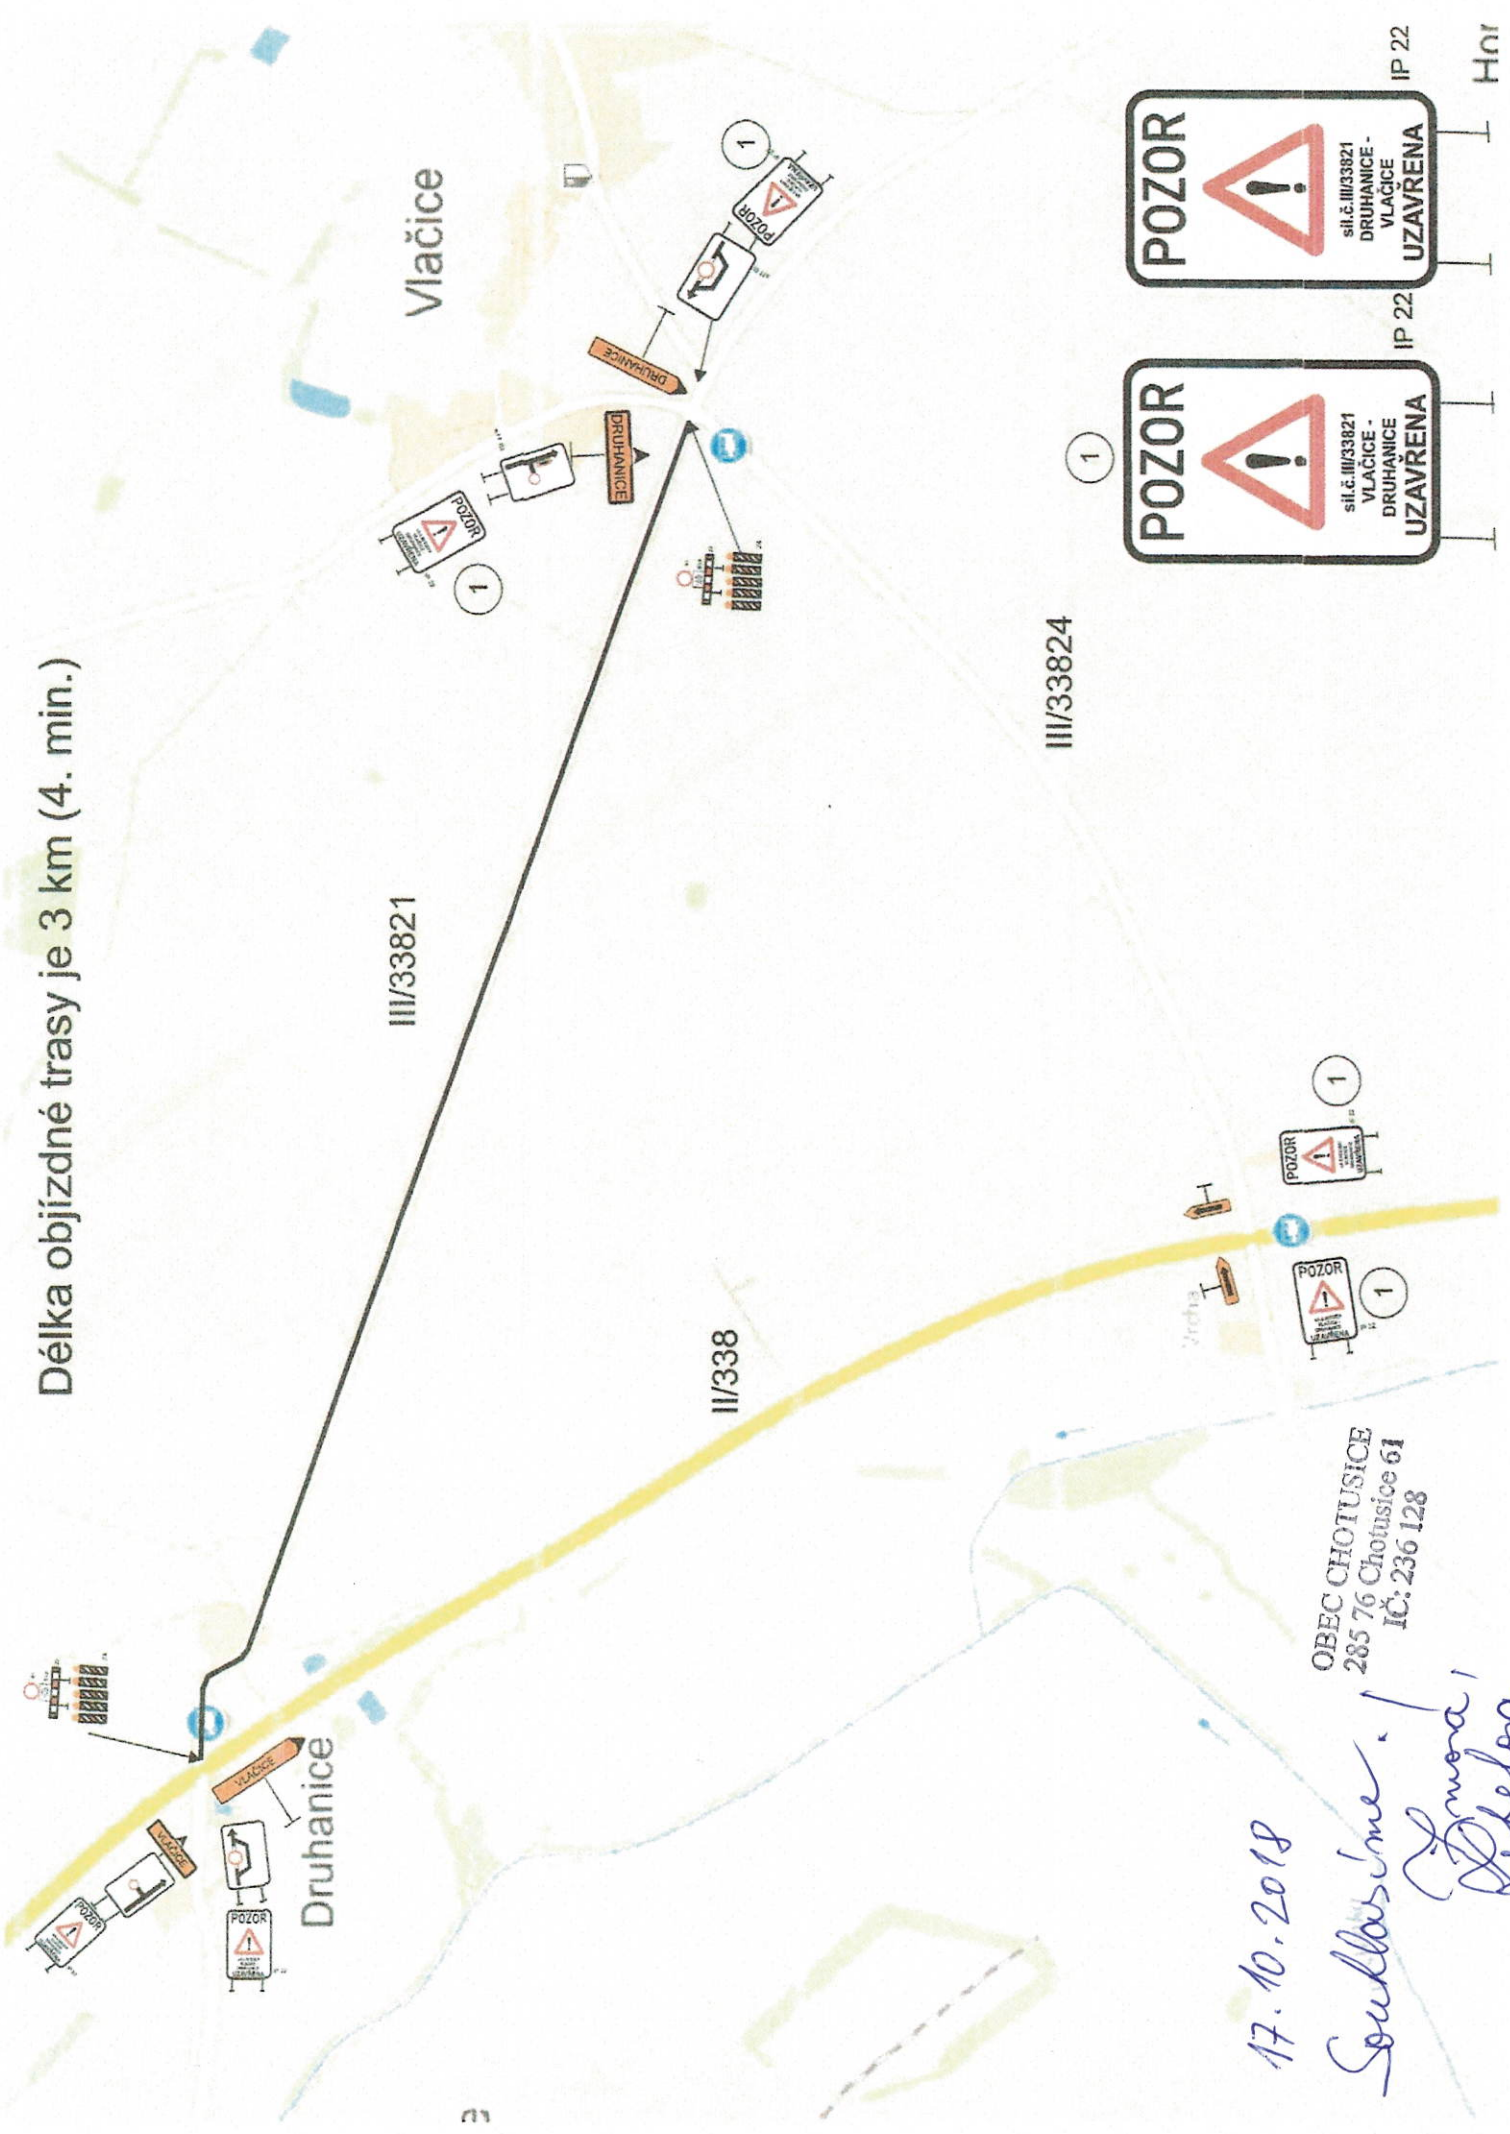

Délka objíždzné trasy je 3 km (4. min.)

17.10.2018

Souboršime!
Smola!
Děleba

OBEC CHOTUSICE
285 76 Chotusice 61
IČ: 236 128